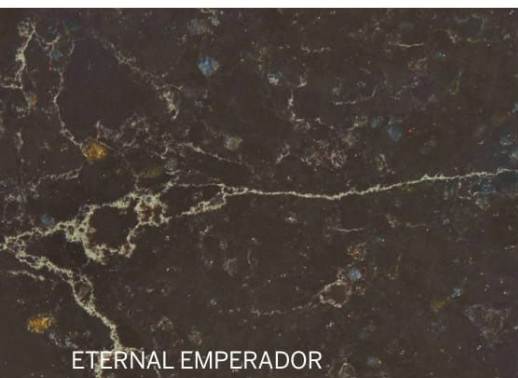

Nouvelles couleurs New colours

DESERT SILVER

ETERNAL BIANCO CALACATTA

ETERNAL CALACATTA CLASSIC

ETERNAL EMPERADOR

ETERNAL MARFI

silestone.com

SURFACES SOLIDES

STONE SURFACES