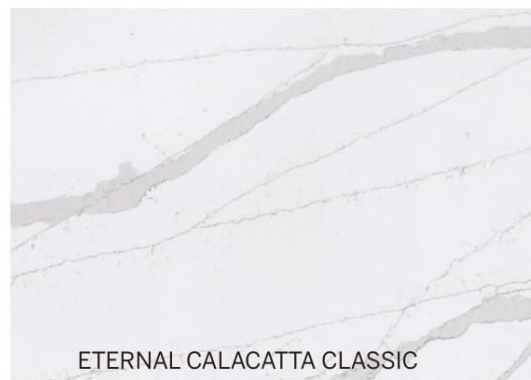

Nouvelles couleurs New colours

DESERT SILVER

ETERNAL BIANCO CALACATTA

ETERNAL CALACATTA CLASSIC

ETERNAL EMPERADOR

ETERNAL MARFI

silestone.com

SURFACES SOLIDES